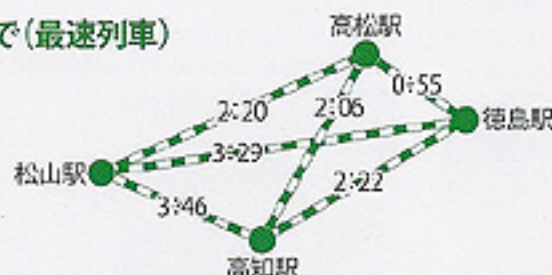

四国の基礎情報

交通アクセス	徳島	高松	松山	高知
東京から	飛行機で約1時間20分 JRで約5時間40分 高速バスで約9時間20分	飛行機で約1時間20分 JRで約4時間30分 高速バスで約10時間40分	飛行機で約1時間25分 JRで約6時間20分 高速バスで約12時間	飛行機で1時間20分 JRで6時間10分 高速バスで約11時間10分
大阪から	JRで約3時間10分 高速バスで約2時間30分	JRで約1時間50分 高速バスで約3時間30分	飛行機で約50分 JRで約3時間40分 高速バスで約5時間10分	飛行機で約45分 JRで約3時間35分 高速バスで約5時間20分

四国内のアクセス

JRで(最速列車)