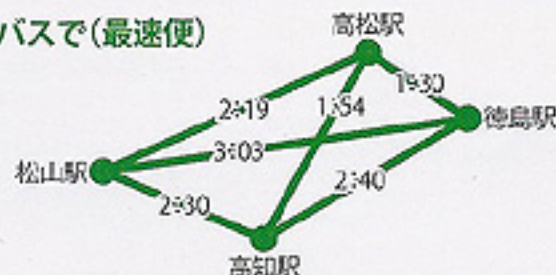

高速バスで(最速便)

気候	徳島	高松	松山	高知
年平均気温(°C)	17.4 (9)	17.3 (13)	17.3 (13)	17.9 (7)
最高気温(°C)	33.0 (20)	33.8 (10)	33.2 (19)	32.6 (27)
最低気温(°C)	4.4 (41)	2.8 (30)	3.3 (32)	3.3 (32)
年間日照時間(時間)	2,201 (6)	2,173 (8)	2,098 (17)	2,211 (5)
年間降水量( )	861 (45)	795 (46)	1,052 (38)	1,859 (6)

データは平成19年度、最高気温・最低気温は月平均、総務省統計局「統計でみる都道府県のすがた」( )は全国順位

医師数	徳島	高松	松山	高知
人口10万人当たり医師数	299.4 (1)	258.2 (13)	243.7 (18)	282.5 (6)

20年12月31日現在、厚生労働省大臣官房統計情報部「医師・歯科医師・薬剤師調査」

- ●消費者物価地域差指数 四国 平成20年平均97.5 (全国平均=100とした場合、全国で低いほうから3位)
- ●通勤時間 四国 54分 (全国平均1時間11分、全国で2位)
- ●余暇時間 四国 6時間45分 (全国平均6時間34分、全国で3位)

消費者物価地域差指数は総務省統計局「消費者物価指数」、他2項目は、総務省統計局「平成18年社会生活基本調査」

各種窓口	徳島	高松	松山	高知
相談窓口	徳島県庁 地方主権推進課 ☎ 088-621-2089 FAX:088-621-2829 E-mail:chihousyukansuishinka@pref.tokushima.lg.jp URL:http://www1.pref.tokushima.jp/dankai/	香川県庁 政策課 ☎ 087-832-3126 FAX:087-806-0234 E-mail:seisaku@pref.kagawa.lg.jp URL:http://www.pref.kagawa.jp/seisaku/ckagawa/	愛媛ふるさと暮らし 応援センター ☎ 089-922-4110 FAX:089-926-2205 E-mail:info@e-iju.net URL:http://www.e-iju.net	高知県庁 地域づくり支援課 ☎ 088-823-9336 FAX:088-823-9258 E-mail:iju@ken3.pref.kochi.lg.jp URL:http://www.pref.kochi.lg.jp/chikijyu/
住むところを探したい	●(社)徳島県宅地建物取引業協会 ☎ 088-625-0318 ●(社)全日本不動産協会徳島県本部 ☎ 088-655-4633	●(社)香川県宅地建物取引業協会 ☎ 087-823-2300 ●(社)全日本不動産協会香川県本部 ☎ 087-837-6100	●(社)愛媛県宅地建物取引業協会 ☎ 089-943-2184 ●(社)全日本不動産協会愛媛県本部 ☎ 089-933-9789	●(社)高知県宅地建物取引業協会 ☎ 088-823-2001 ●(社)全日本不動産協会高知県本部 ☎ 088-822-4669
農業・林業を始めたい	●徳島県新規就農相談センター ☎ 088-621-3054 ●(財)徳島県林業労働力確保支援センター ☎ 088-622-3158	●香川県新規就農相談センター・(財)県農業振興公社 ☎ 087-831-3211 ●県農業会議 ☎ 087-812-0810	●(財)えひめ農林漁業担い手育成公社 ☎ 089-945-1542	●高知県新規就農相談センター・(財)県農業公社 ☎ 088-823-8618 ●県農業会議 ☎ 088-824-8555 ●高知県林業労働力確保支援センター ☎ 0887-57-0366
仕事を探したい	●とくしまジョブステーション ☎ 088-625-3190	●香川県人材Uターンセンター ☎ 087-832-3900	●ふるさと愛媛Uターンセンター ☎ 089-913-8686	●高知県Uターン企業就職等支援センター ☎ 0120-103245

<http://www.shikoku.gr.jp/kurasu/>